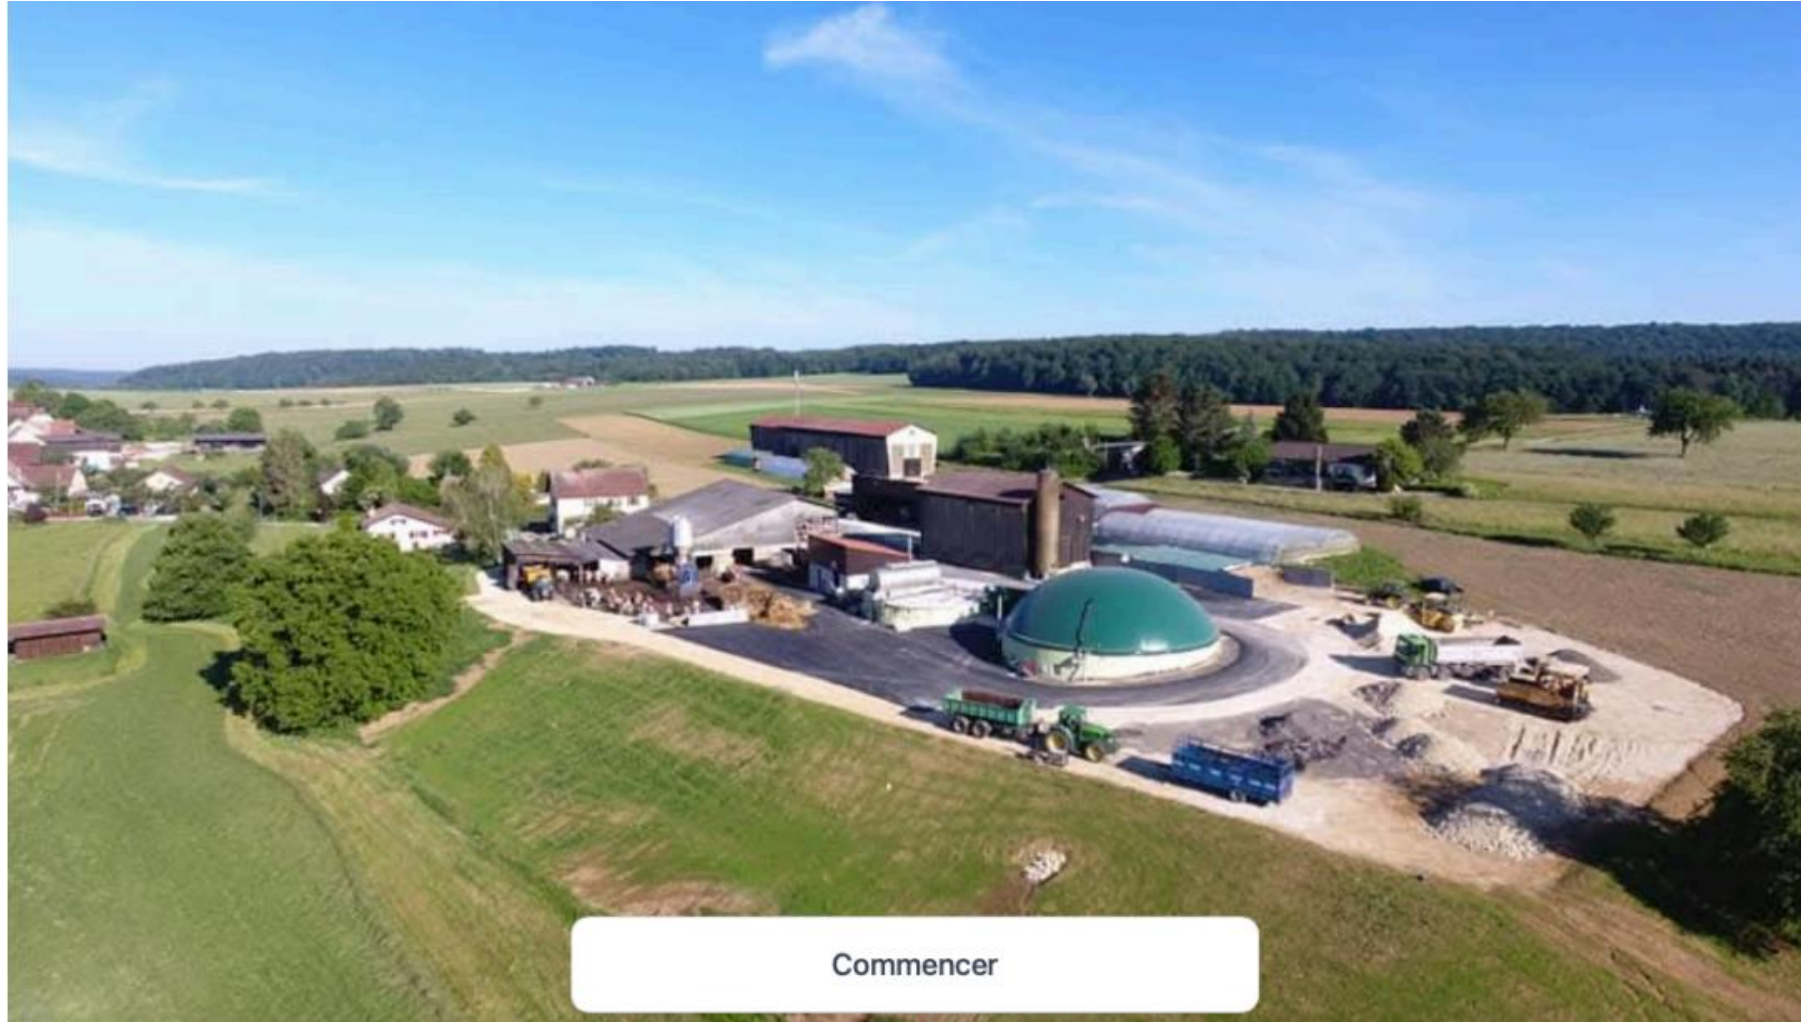

Organisation du paiement

Commencer