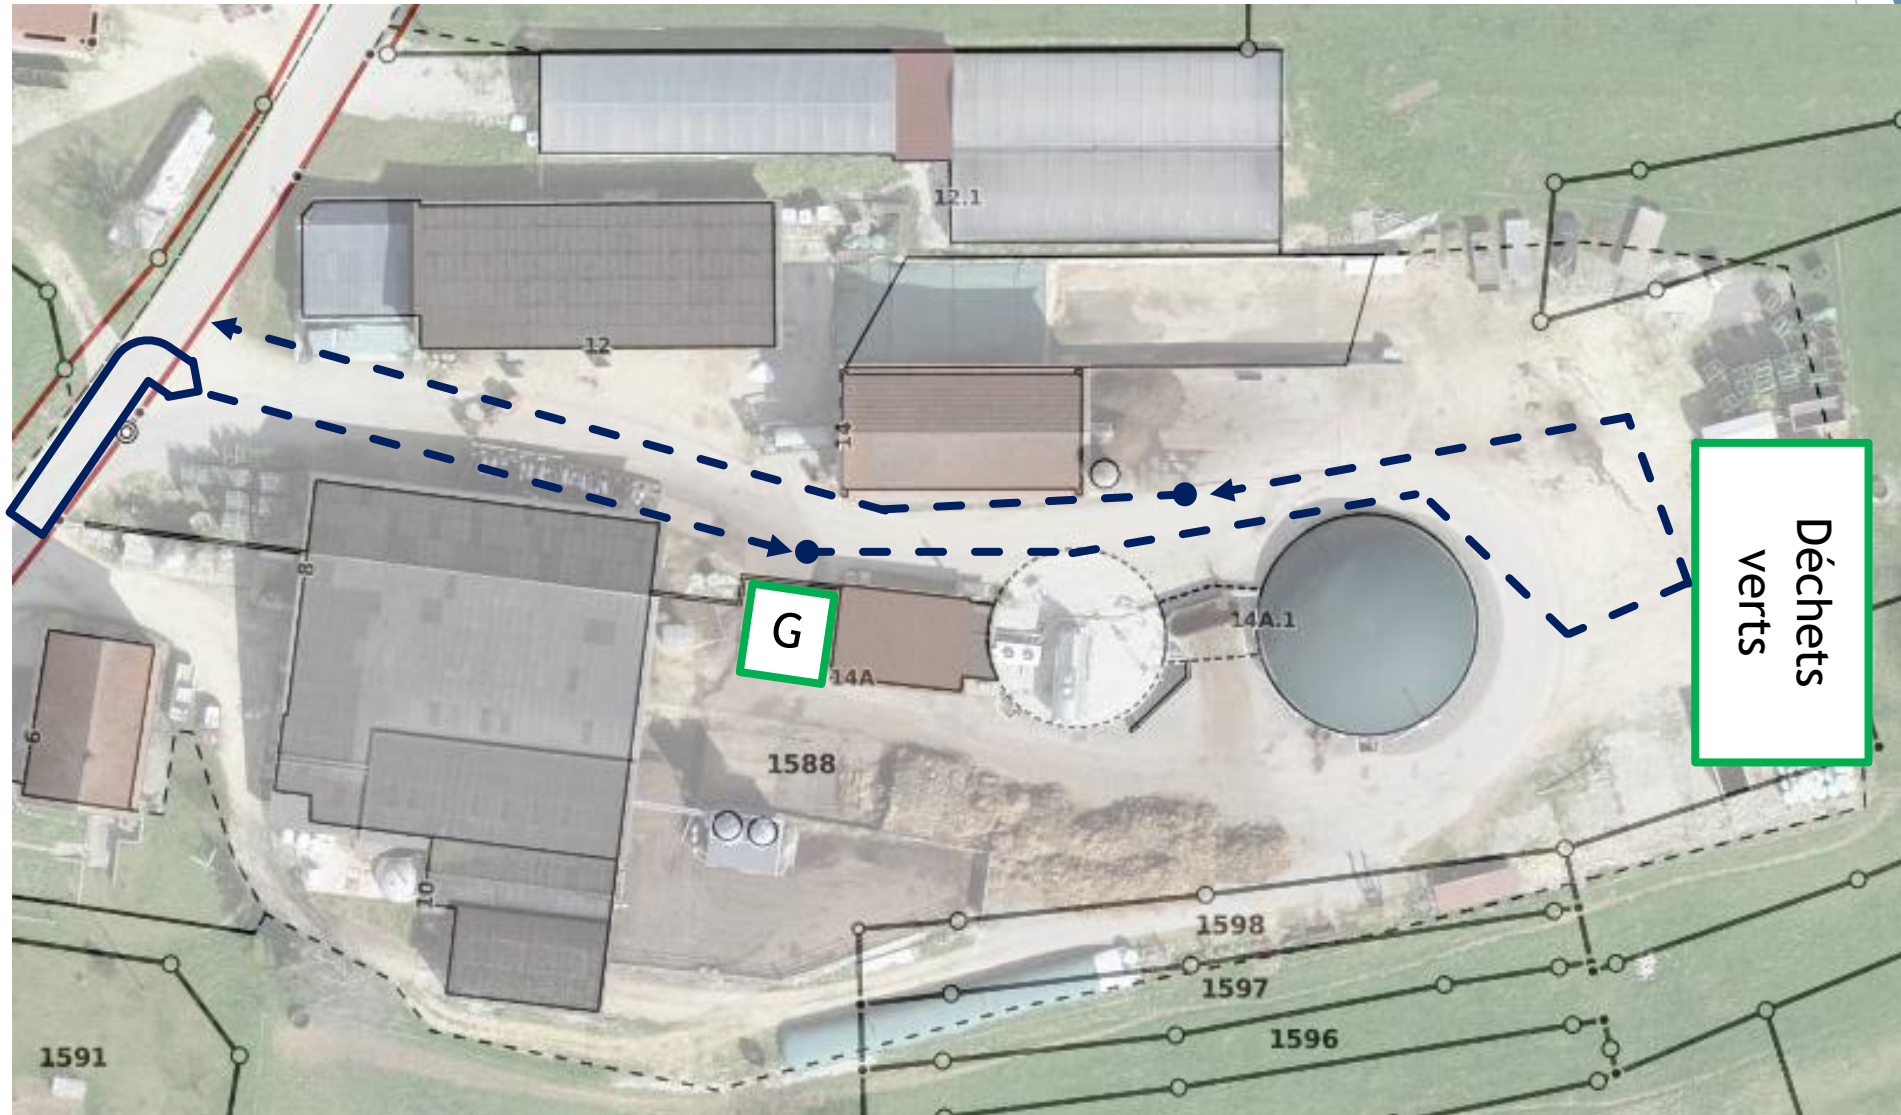

Organisation des déchets verts - Ferme des Petits Prés Présentation du 19.03.26

Commune de Basse-Allaine

Situation actuelle

- ▶ **Emplacement de la déchetterie**
 - ▶ Site non autorisé mais toléré jusqu'à nouvel avis
 - ▶ Potentiellement dangereux
 - ▶ Surfaces non aménagées
 - ▶ Pas de couverture des déchets
- ▶ **Gestion**
 - ▶ Par un employé communal
 - ▶ Par du personnel occasionnel
- ▶ **Facturation**
 - ▶ Par l'administration communale
 - ▶ Par la taxe des déchets
- ▶ **Evacuation**
 - ▶ Par 3 prestataires différents

Situation actuelle

Situation au 01.04.2026

Organisation du site

Organisation du paiement

Commencer

Organisation du paiement

Déchets verts

Coffre ou plus petit
CHF 5,00