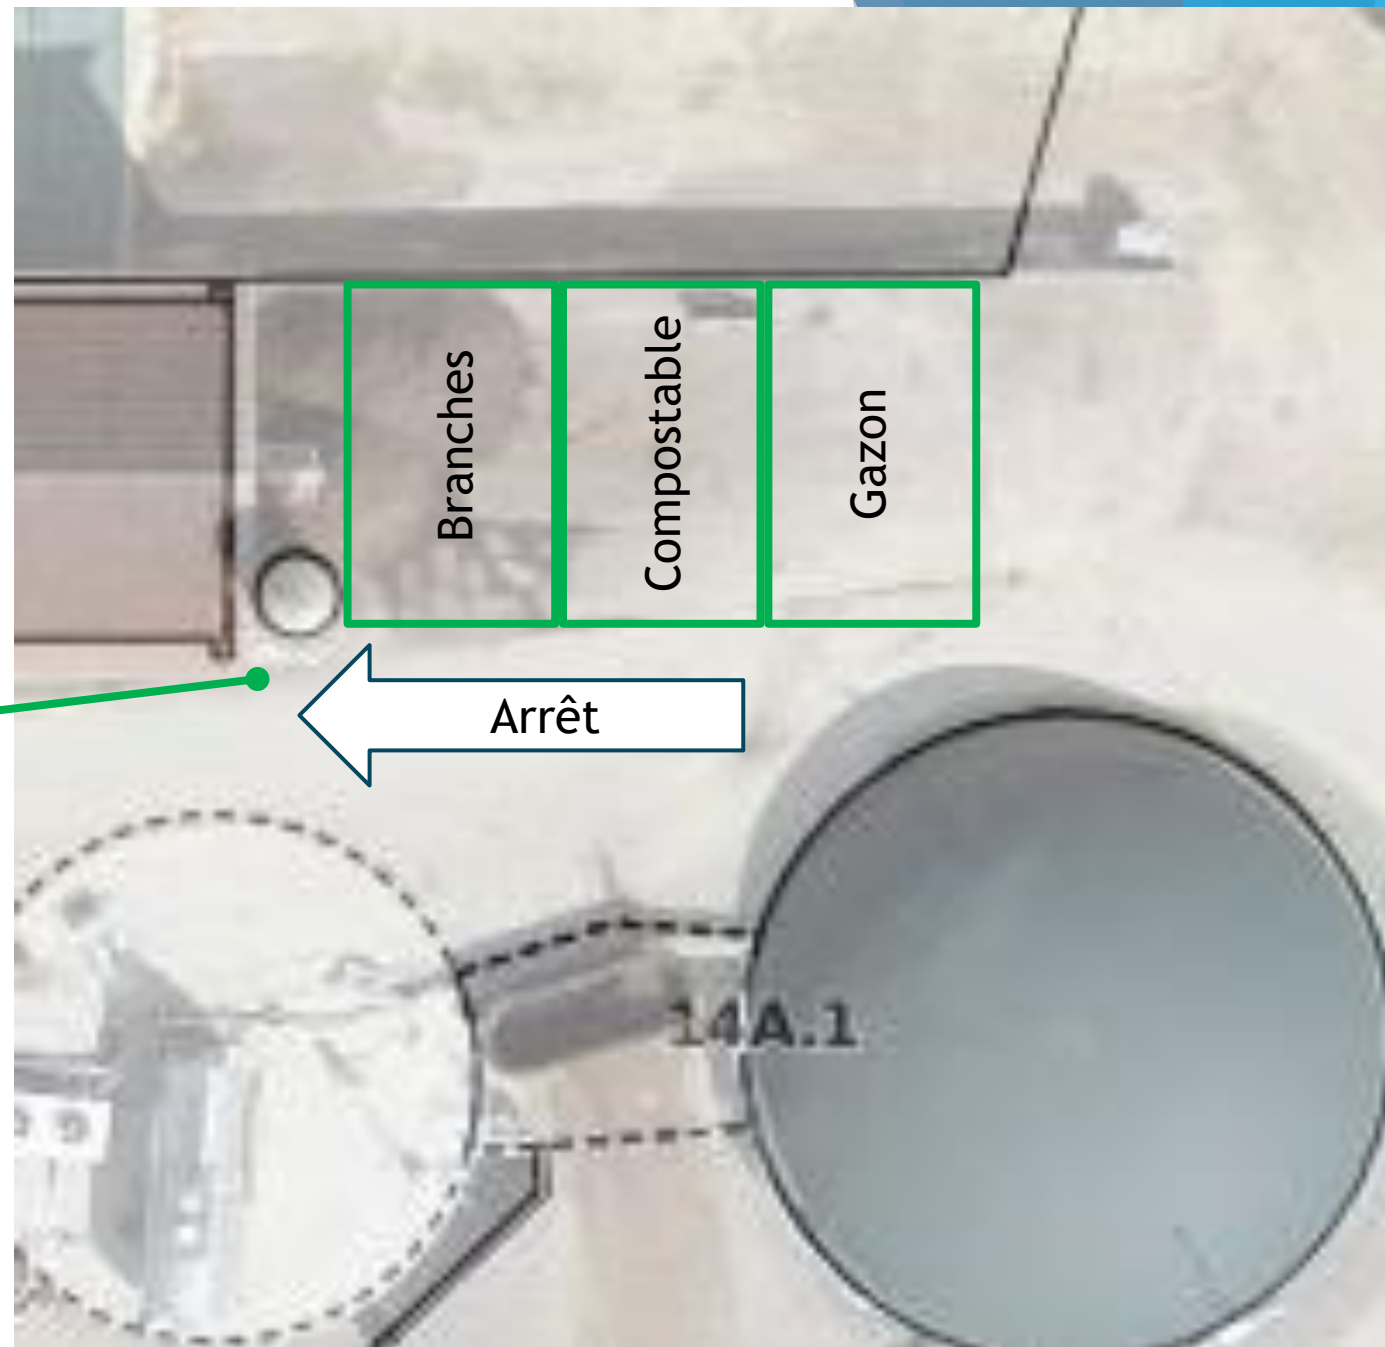

Organisation du site