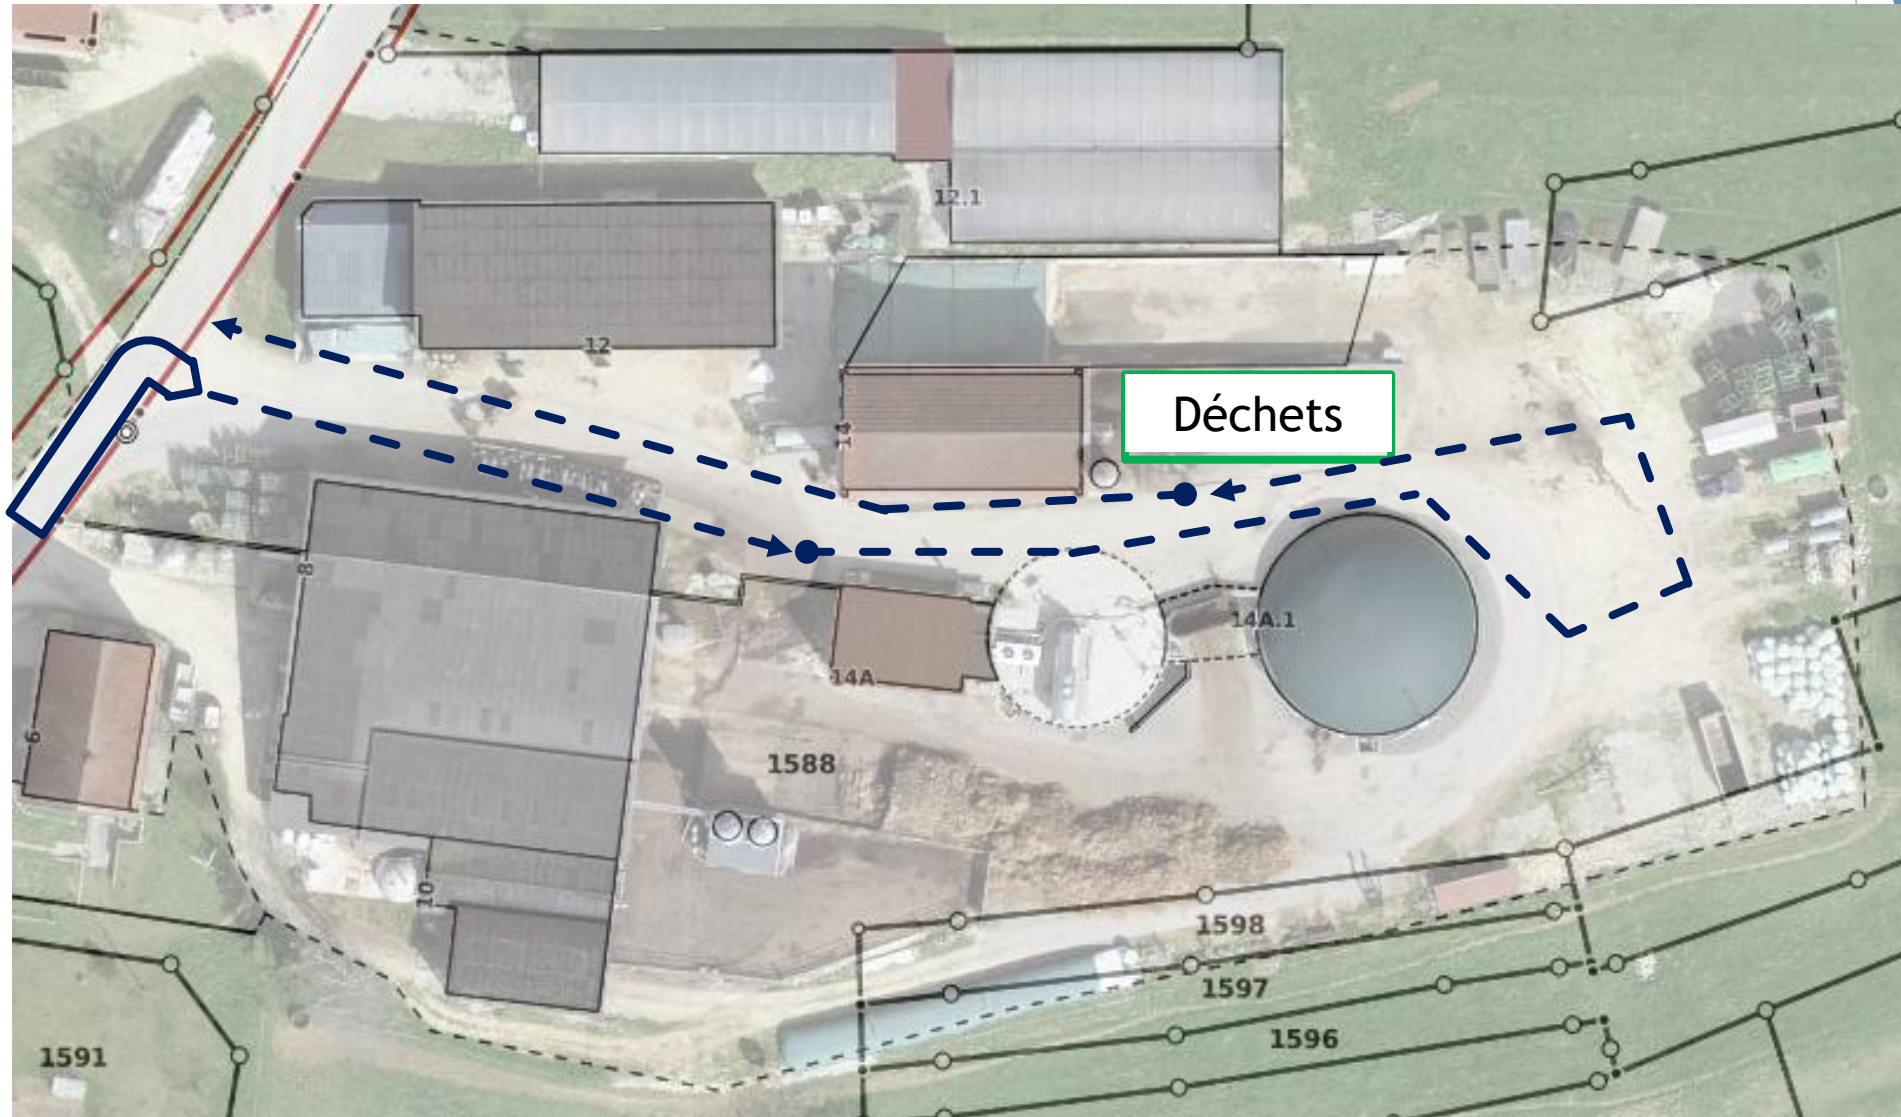

Organisation des déchets verts - Ferme des Petits Prés Présentation du 19.03.26

Commune de Basse-Allaine

Situation actuelle

- ▶ **Emplacement de la déchetterie**
 - ▶ Site non autorisé mais toléré jusqu'à nouvel avis
 - ▶ Potentiellement dangereux
 - ▶ Surfaces non aménagées
 - ▶ Pas de couverture des déchets
- ▶ **Gestion**
 - ▶ Par un employé communal
 - ▶ Par du personnel occasionnel
- ▶ **Facturation**
 - ▶ Par l'administration communale
 - ▶ Par la taxe des déchets
- ▶ **Evacuation**
 - ▶ Par 3 prestataires différents

Situation actuelle

Situation au 01.04.2026

Organisation du site

Organisation du paiement

Commencer

Organisation du paiement

Déchets verts

Coffre ou plus petit
CHF 5,00

Le scan du code client peut être fait sur l'écran précédent ou sur celui-ci.

Le bouton commandé sera grisé si aucun client n'est sélectionné

Votre commande

Remorque

1

CHF 15,00

Total : CHF 15,00

Retour