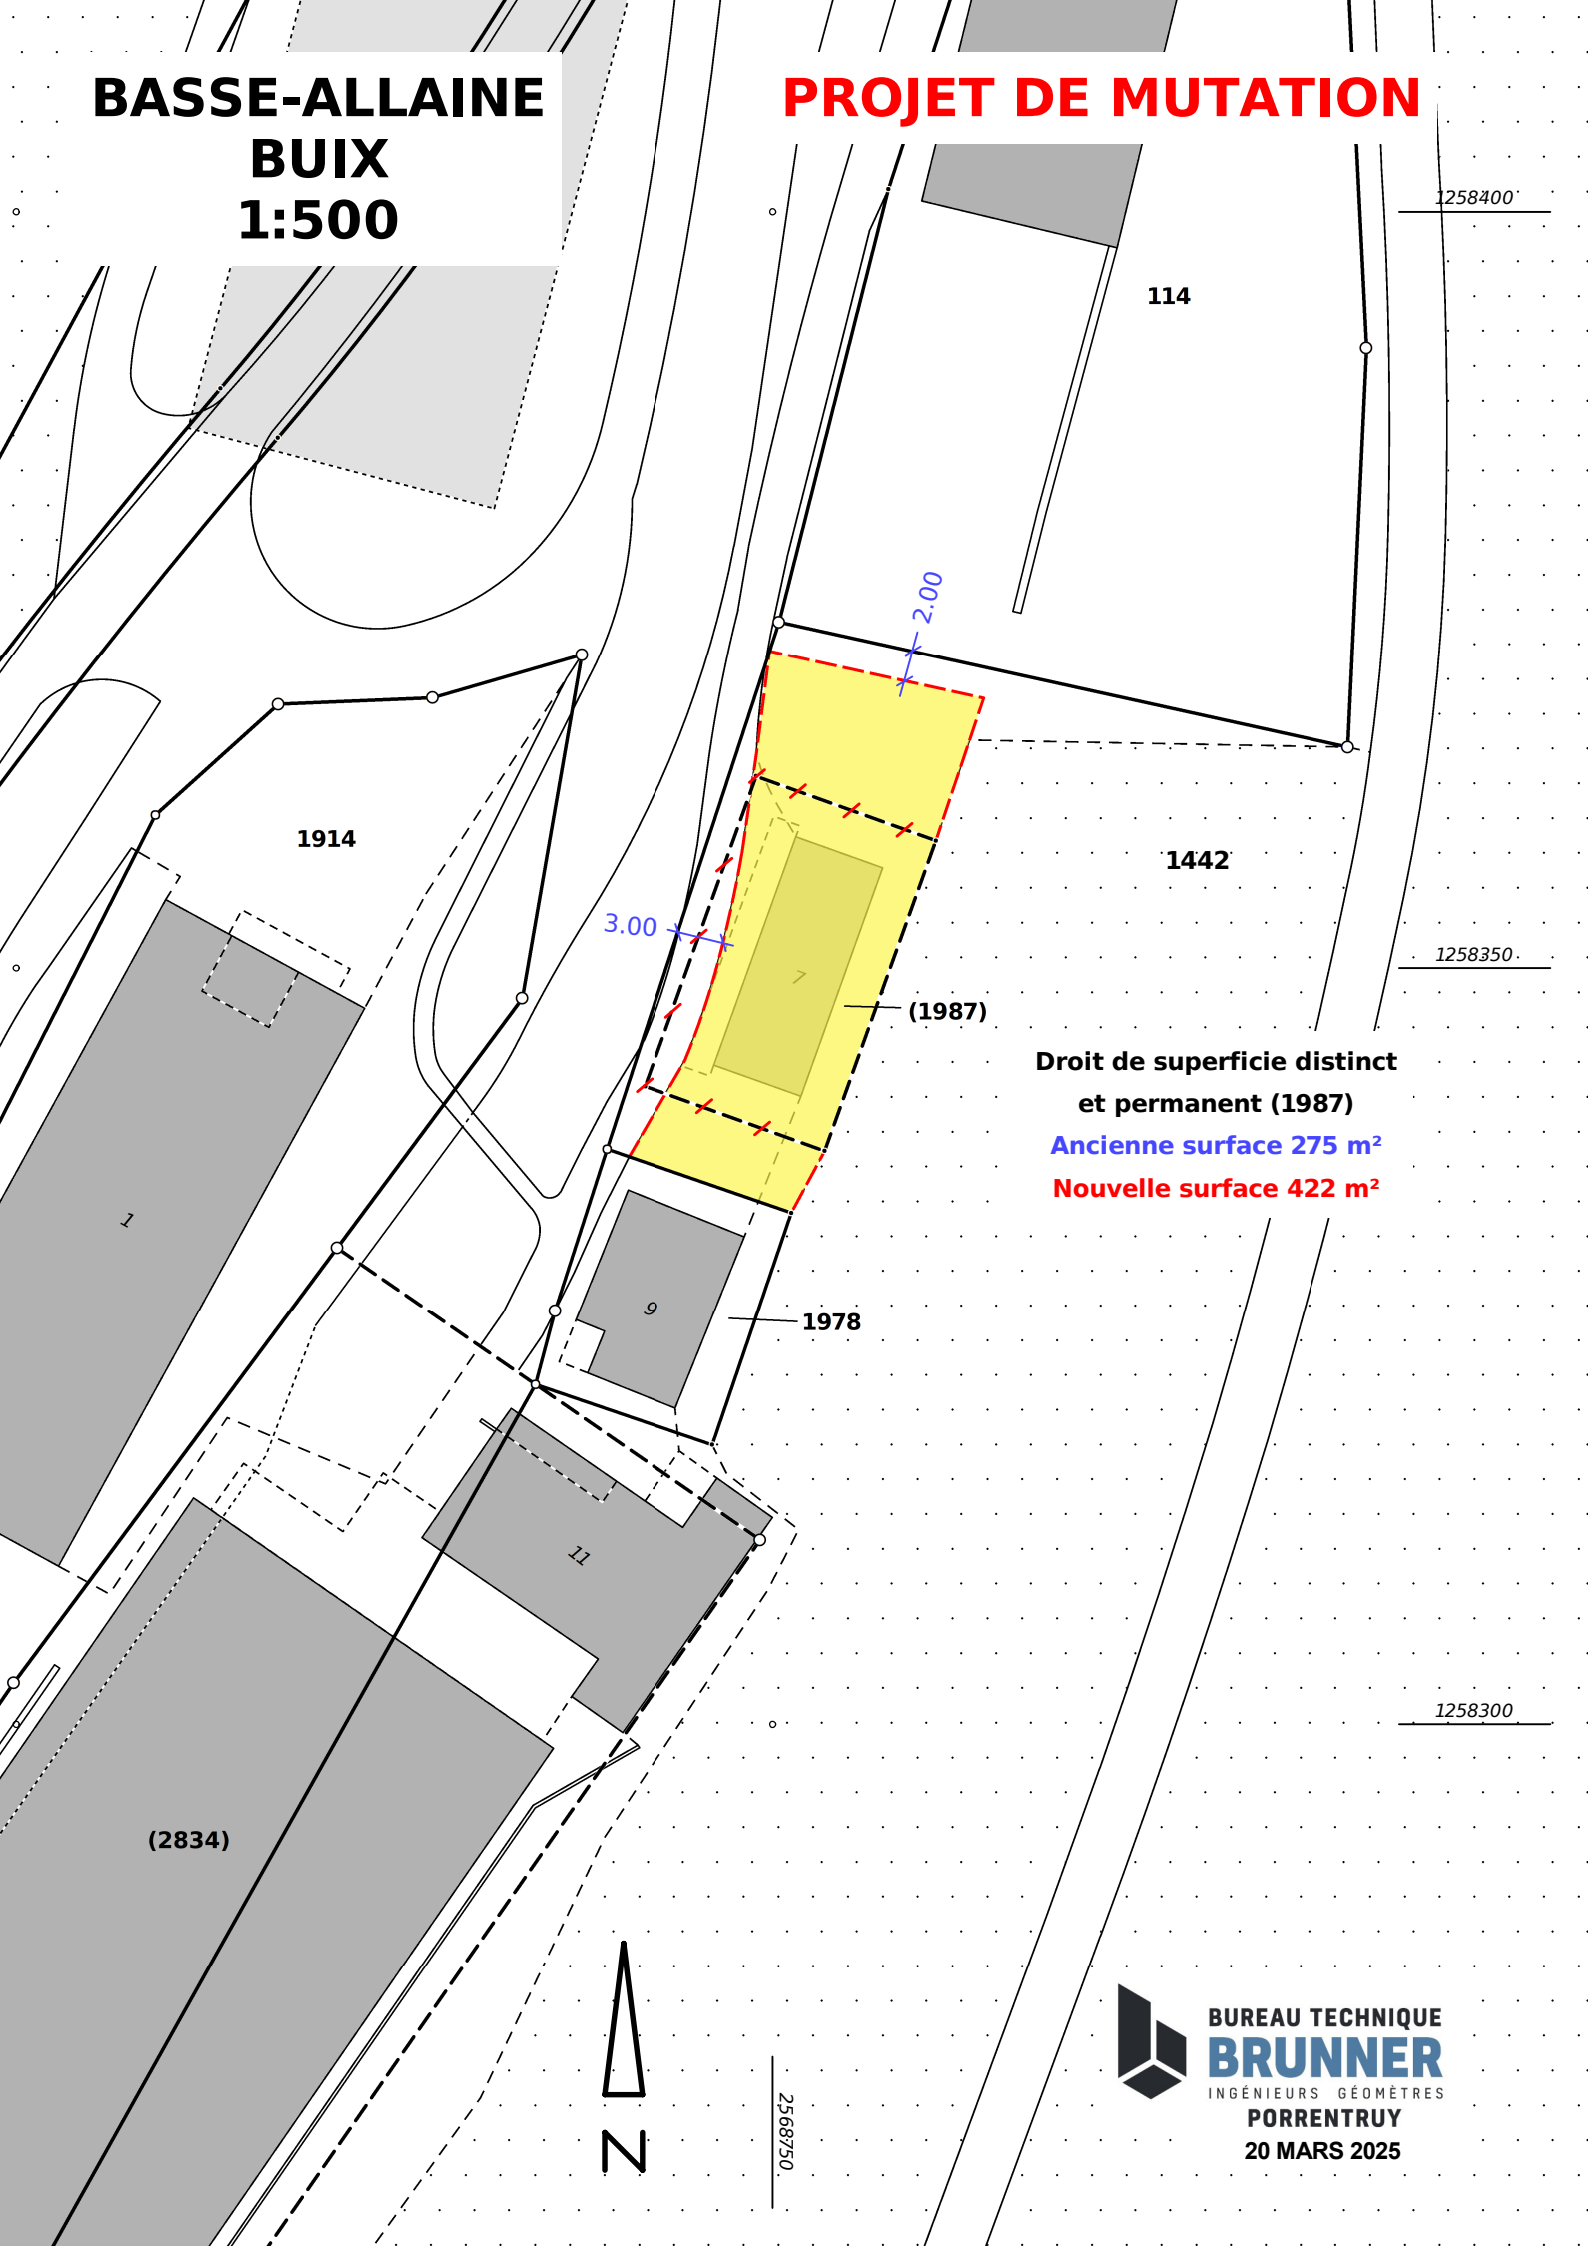

BASSE-ALLAINE
BUIX
1:500

PROJET DE MUTATION

**Droit de superficie distinct
et permanent (1987)**

Ancienne surface 275 m²

Nouvelle surface 422 m²