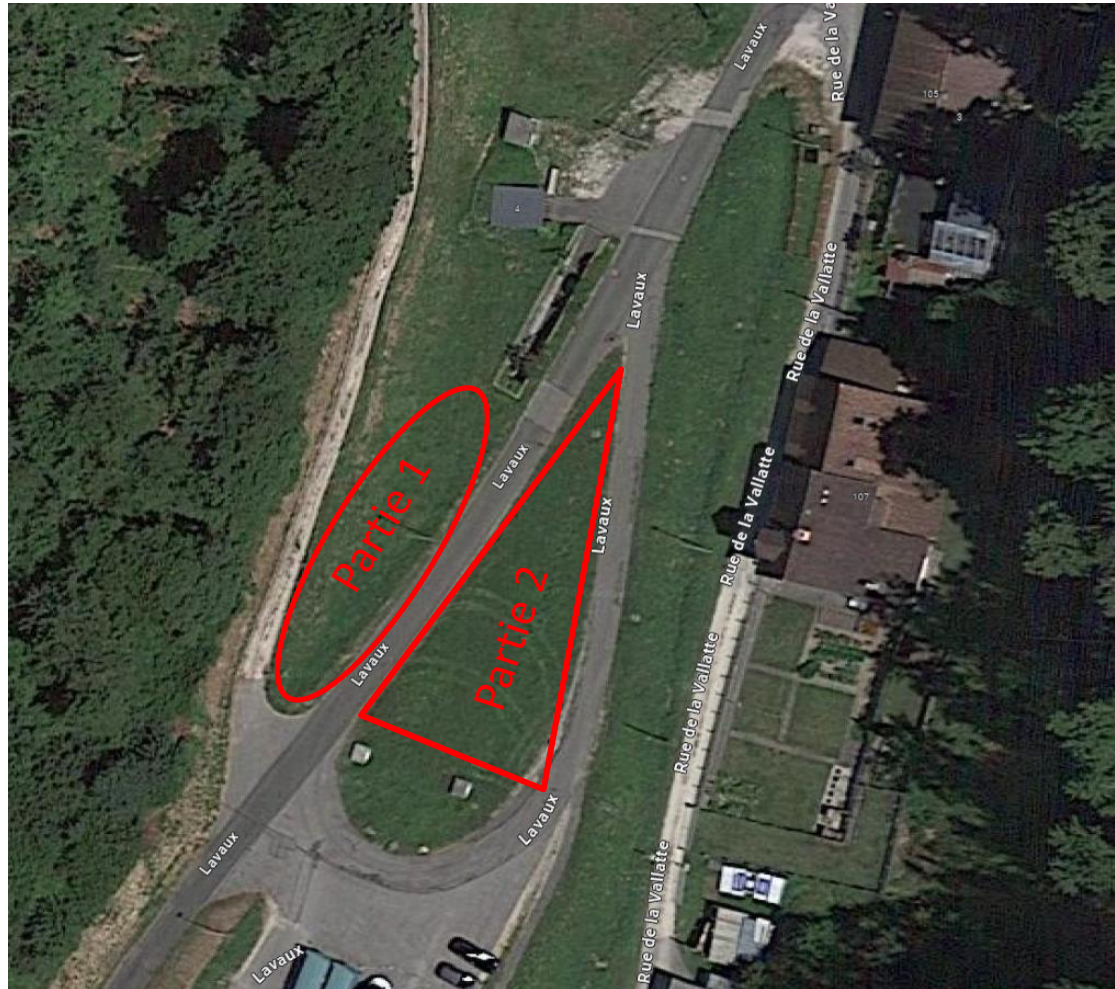

Réaménagement de la place de retournement après les moloks et places de parc sur la parcelle n°1444 de Buix

Remise en état de la place de retournement après les moloks

Création de places de parc sur l'abri PC (environ 40 places)

Plan de situation

Création de places de parc sur l'abri PC

(environ 40 places)

Création de places
de parc sur l'abri
PC (environ 40 places)