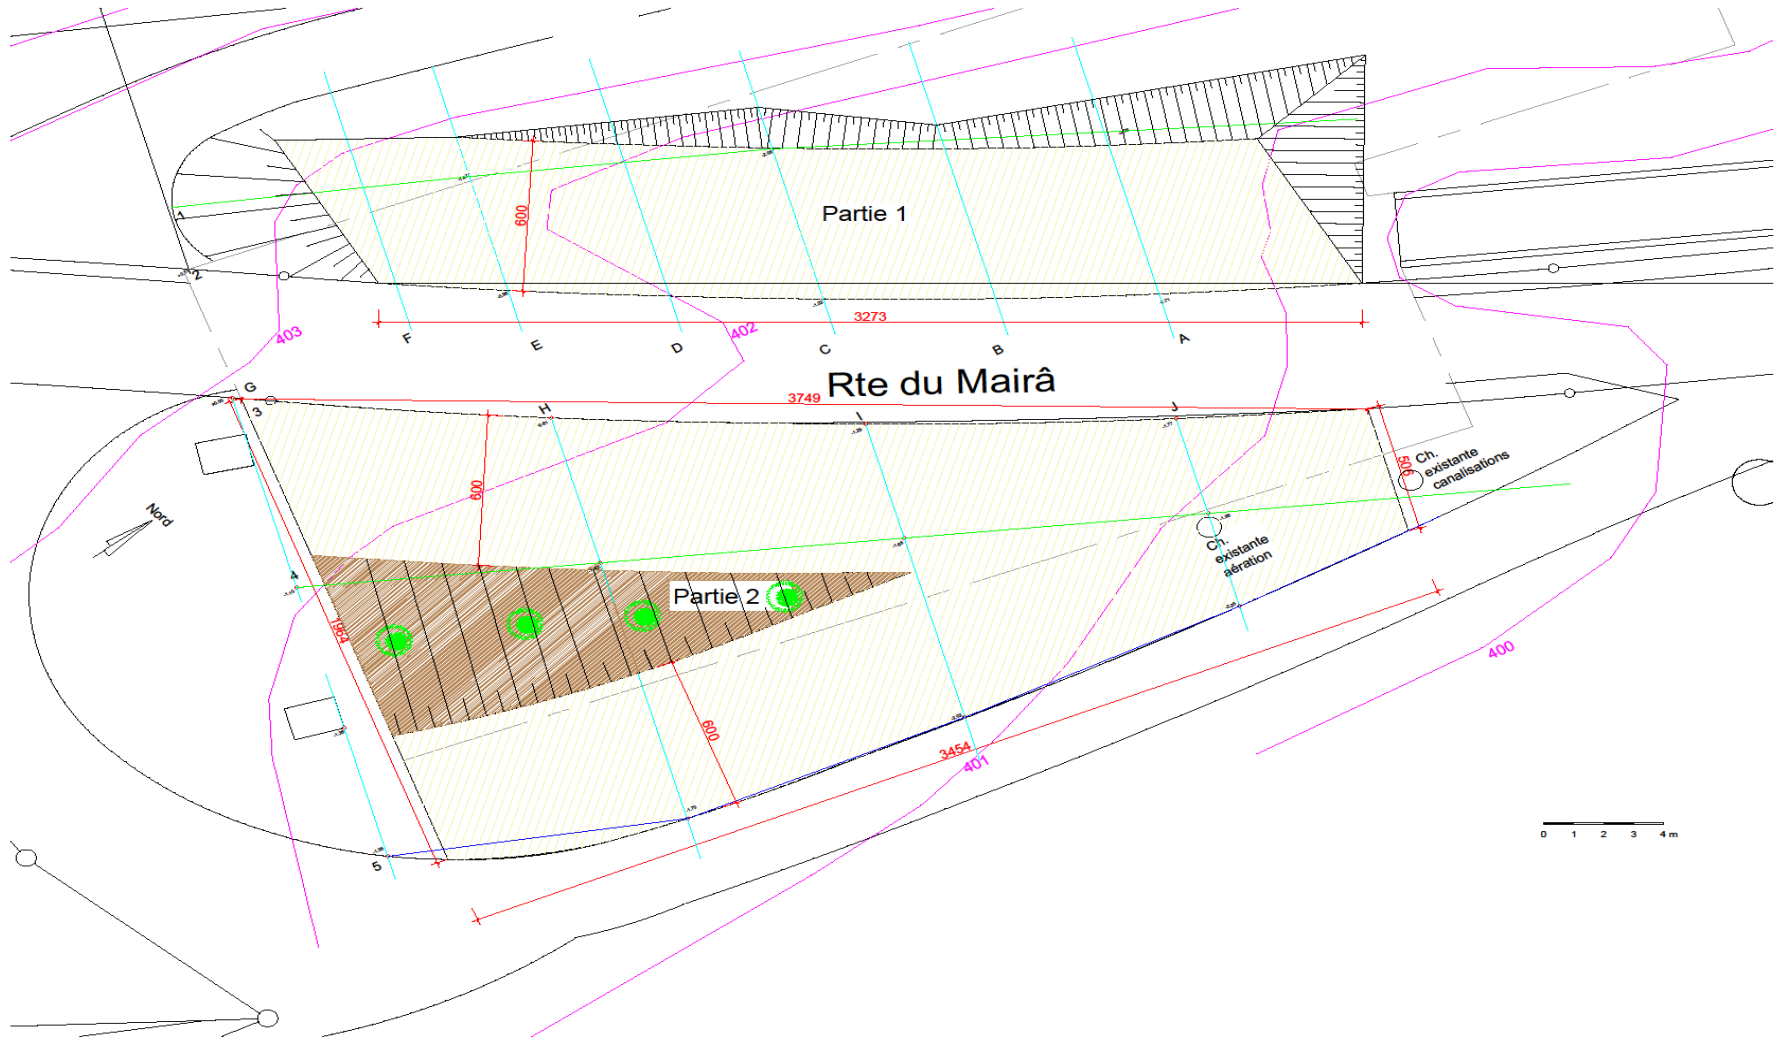

Réaménagement de la place de retournement après les moloks et places de parc sur la parcelle n°1444 de Buix

Remise en état de la place de retournement après les moloks

Création de places de parc sur l'abri PC (environ 40 places)

Plan de situation

Création de places de parc sur l'abri PC

(environ 40 places)

Création de places
de parc sur l'abri
PC (environ 40 places)