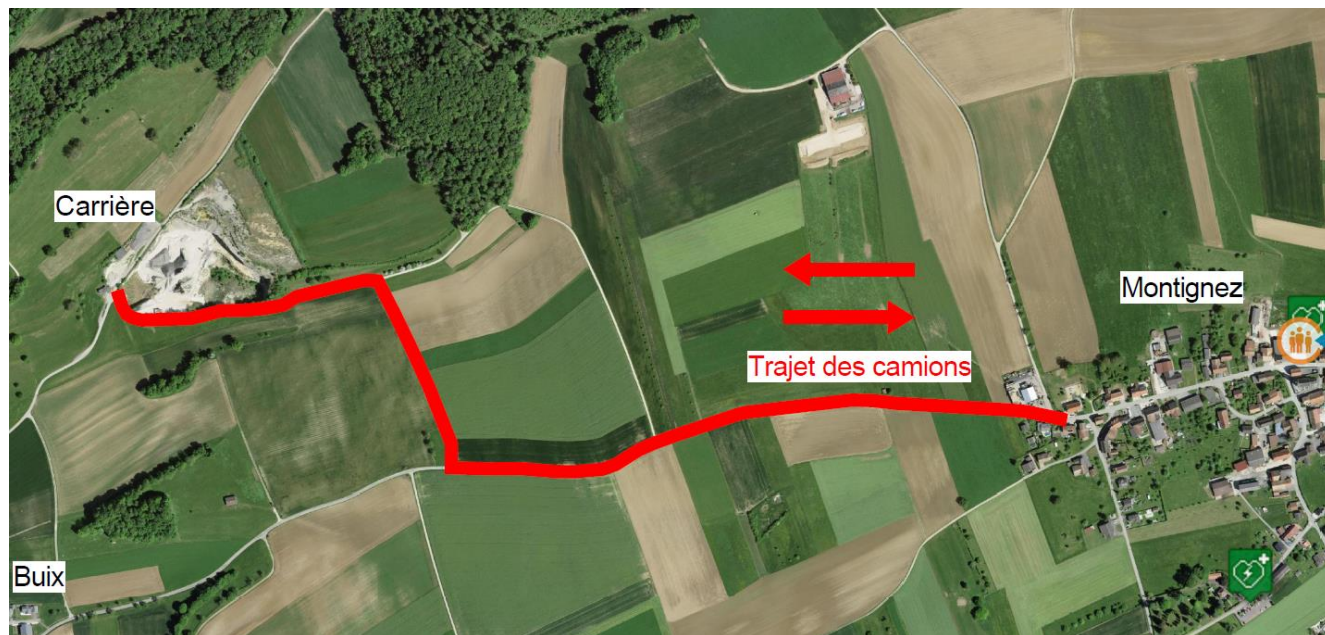

## INFORMATION - TRAVAUX TRAVERSEE DE MONTIGNEZ

Les travaux de rénovation de la route de Lugnez à Montignez ont démarré.

Le conseil communal a autorisé le passage des camions en rapport avec le chantier sur le tronçon indiqué sur le plan ci-dessous, ceci pour des raisons sécuritaires et écologiques. Ces transports débuteront le 30 mai pour se terminer vers fin octobre. Une signalisation adéquate sera mise en place par la voirie en collaboration avec l'entreprise Gobat SA. Les accords trouvés avec l'entreprise pour compenser cet usage sont satisfaisants.

La route sera régulièrement contrôlée et en cas de détériorations trop importantes les camions seront redirigés via Buix par la route cantonale en direction de Grandgourt.

Le conseil communal vous remercie d'ores et déjà pour votre compréhension, votre indulgence et s'excuse des désagréments qui peuvent en découler. Nous demandons à chaque usager de faire preuve de prudence durant la période énoncée. Il tient à rappeler que ces travaux s'avèrent très importants pour la traversée du village de Montignez.