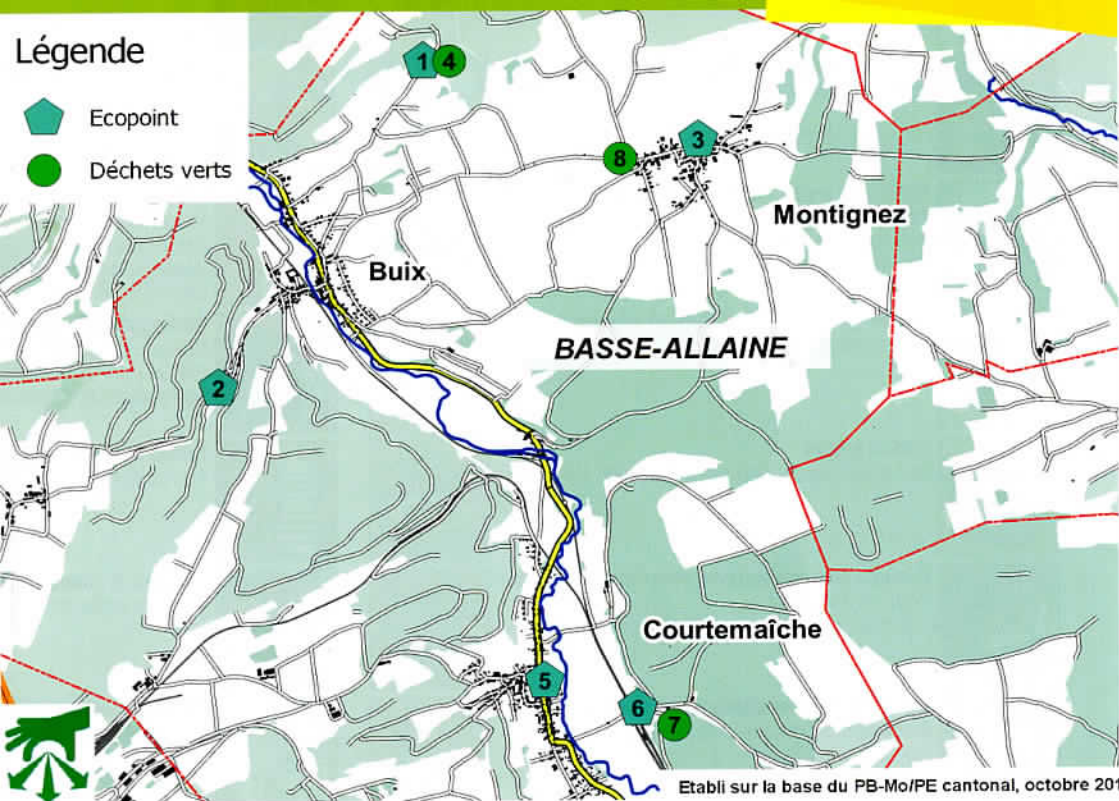

Légende

Ecopoint

Déchets verts

Etabli sur la base du PB-Mo/PE cantonal, octobre 201